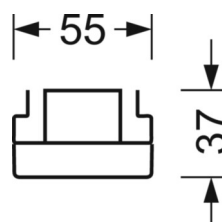

## Оптика

Оснастка	LED, цветопередача/оттенок света CRI $\geq 80$ / 4000K
Допуск для координаты цветности (MacAdam)	3SDCM
Номинальный световой поток	6525lm
Номинальный световой поток-при дежурном освещении	933lm
Срок службы LED	70000h L80/B10 (Tq 35°C), 100000h L80/B50 (Tq 30°C)
светоотдача светильников	189lm/W
Угол излучения	95° (C0) / 95° (C90)
UGR поп./вдоль	21.9 / 23.3

## DEEP-LINK

<https://www.regiolum.de/ru/article/19510007280>

Ссылка	LED 6000lm 840
$\eta_{LB}$	100 %
$\Phi \downarrow/\uparrow$	98 % / 2 %
UGR поп./вдоль	21.9 / 23.3

**Механика**

цвет корпуса	белый стандартный для электротехники RAL 9016
размеры (LxWxH/DxH)	1531mm x 55mm x 37mm
вес (нетто)	1.95kg
Вид монтажа	сборка трековых систем, световая структура

**размеры**

L	1531 mm	Длина
В	55 mm	Ширина
н	37 mm	Высота