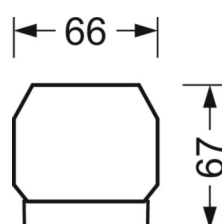

## Оптика

Оснастка	LED, цветопередача/оттенок света CRI $\geq 80$ / 4000K
Допуск для координаты цветности (MacAdam)	3SDCM
Номинальный световой поток	6525lm
Номинальный световой поток-при дежурном освещении	933lm
Срок службы LED	70000h L80/B10 (Tq 35°C), 100000h L80/B50 (Tq 30°C)
светоотдача светильников	189lm/W
Угол излучения	95° (C0) / 95° (C90)
UGR поп./вдоль	21.9 / 23.3

## DEEP-LINK

<https://www.regiolum.de/ru/article/19510007280>

Ссылка	LED 6000lm 840
$\eta_{LB}$	100 %
$\Phi \downarrow/\uparrow$	98 % / 2 %
UGR поп./вдоль	21.9 / 23.3

**Механика**

цвет корпуса	белый стандартный для электротехники RAL 9016
размеры (LxWxH/DxH)	1531mm x 55mm x 37mm
вес (нетто)	1.95kg
Вид монтажа	сборка трековых систем, световая структура

**размеры**

L	1531 mm	Длина
В	55 mm	Ширина
н	37 mm	Высота