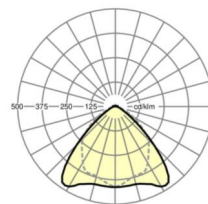

параметры

номер заказа	19510007280
код EAN	4020863446131
номер таможенного тарифа	94051190
Знак прохождения контроля	IP 20, класс защиты I, F, HACCP DIN10500/Food/IFS-пригодность для применения/BRC, Indoor, CE
Степень ударопрочности IK	IK03 (5°C bis 35°C)
Температура окружения	та 5°C в 35°C
Гарантийный срок	5 лет
Государственные программы поддержки	BEG - государственные субсидии для энергосберегающих зданий (действительна только для Германии)

электротехника

Балласт	Электронный драйвер, дежурное освещение 3ч. (1 штука)
Мощность системы	35W
сетевое напряжение	230V/50Hz
класс энергосбережения/Источник света	C

Оптика

Оснастка	LED, цветопередача/оттенок света CRI ≥ 80 / 4000K
Допуск для координаты цветности (MacAdam)	3SDCM
Номинальный световой поток	6525lm
Номинальный световой поток-при дежурном освещении	933lm
Срок службы LED	70000h L80/B10 (Tq 35°C), 100000h L80/B50 (Tq 30°C)
светоотдача светильников	189lm/W
Угол излучения	95° (C0) / 95° (C90)
UGR поп./вдоль	21.9 / 23.3

DEEP-LINK

<https://www.regiolum.de/ru/article/19510007280>

Ссылка	LED 6000lm 840
η_{LB}	100 %
$\Phi \downarrow/\uparrow$	98 % / 2 %
UGR поп./вдоль	21.9 / 23.3